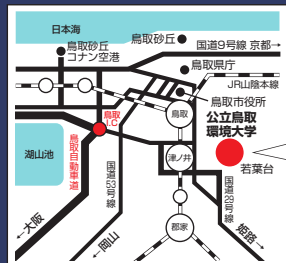

◆ ポスター展示

林業試験場の研究成果（午後1時より各研究員が解説します。）
サントリー天然水の森 育林材プロジェクト

<交通アクセス>

●鳥取駅からバスで約20分 ●鳥取空港から車で約30分 ●JR津ノ井駅から徒歩約20分

主催：鳥取県林業試験場 ☎ 0858-85-6221

協賛：サントリーホールディングス株式会社

TIFNet（とっとりイノベーションファシリティネットワーク）