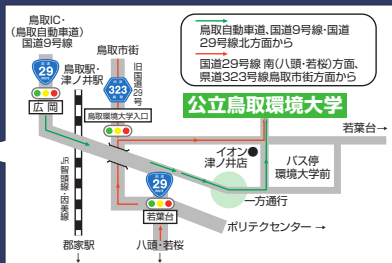

◆ ポスター展示

林業試験場の研究成果（午後1時より各研究員が解説します。）
サントリー天然水の森 育林材プロジェクト

<交通アクセス>

●鳥取駅からバスで約20分 ●鳥取空港から車で約30分 ●JR津ノ井駅から徒歩約20分

主催：鳥取県林業試験場 ☎ 0858-85-6221

協賛：サントリーホールディングス株式会社

TIFNet（とっとりイノベーションファシリティネットワーク）